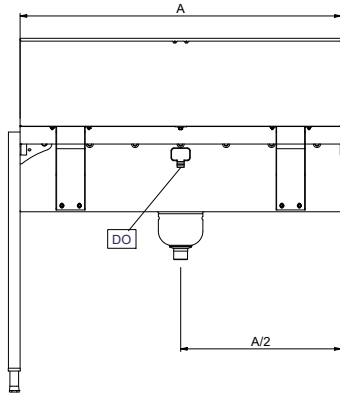

Vastuullisuus

- Yksikkö on suunniteltu käytettäväksi syöttöpäässä.
- Esipesuysikkö syvällä altaalla ja takareunan korotuksella on saatavilla 800 - 1600 mm pituuksilla, 100 mm välein

HYVÄKSYNTÄ: _____

Electrolux
PROFESSIONAL

Esipesuysiköt takareunan korotuksella - lyhyet rullat

Edestä

Sivulta

D = Poisto

Päältä

	A
865213	800mm
863071	900mm
863072	1000mm
865214	1100mm
863073	1200mm
863074	1300mm
863075	1400mm
863076	1500mm
865215	1600mm

Avaintieto

Ulkomitat, leveys:

863071 (HSSRDB9SB)	900 mm
863072 (HSSRDB10SB)	1000 mm
863073 (HSSRDB12SB)	1200 mm
863074 (HSSRDB13SB)	1300 mm
863075 (HSSRDB14SB)	1400 mm
863076 (HSSRDB15SB)	1500 mm
865213 (HSSRDB8SB)	800 mm
865214 (HSSRDB11SB)	1100 mm
865215 (HSSRDB16SB)	1600 mm

Ulkomitat, syvyys:

Ulkomitat, korkeus: 735 mm

Nettopaino:

863071 (HSSRDB9SB)	26 kg
863072 (HSSRDB10SB)	28 kg
863073 (HSSRDB12SB)	32 kg
863074 (HSSRDB13SB)	34 kg
863075 (HSSRDB14SB)	36 kg
863076 (HSSRDB15SB)	38 kg
865213 (HSSRDB8SB)	1 kg
865214 (HSSRDB11SB)	1 kg
865215 (HSSRDB16SB)	1 kg